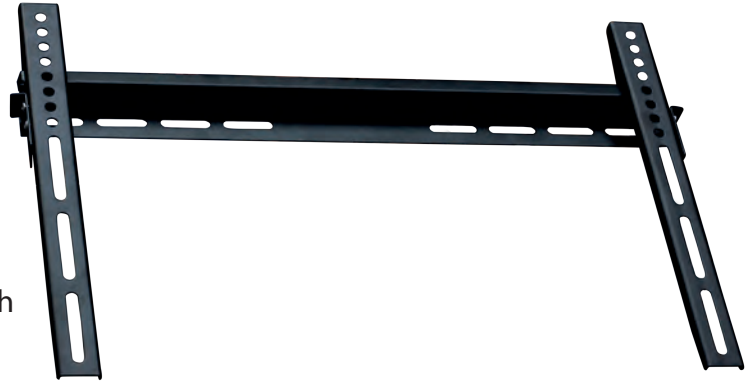

# BASIC MOUNT M

## Universal-Wandhalterung

hochwertiger Wandhalter für alle Flachbildschirme

empfohlene TV-Größe: ca. 26 - 37 Zoll

unterstützte VESA-Standards: 75 x 75, 100 x 100,  
200 x 100, 200 x 200, 400 x 200, 500 x 300

max. Belastbarkeit: 56 kg

min. Wandabstand: 40 mm

Material: stabiler Stahl mit schwarzem Oberflächenfinish

einfache Installation: Lift & Hook System

inkl. Montagematerial

**UVP 20,90**

unverbindliche Preisempfehlung in Euro inkl. 19% MwSt.

**GOLDKABEL GmbH**

Hedwig-Laudien-Ring 13

DE-67071 Ludwigshafen

Tel. +49 (0) 621 / 68 56 04 - 0

[www.black-connect.com](http://www.black-connect.com)

Abmaße: 550 x 230 x 190 mm

Nettogewicht: 12,40 kg

Bruttogewicht: 13,40 kg