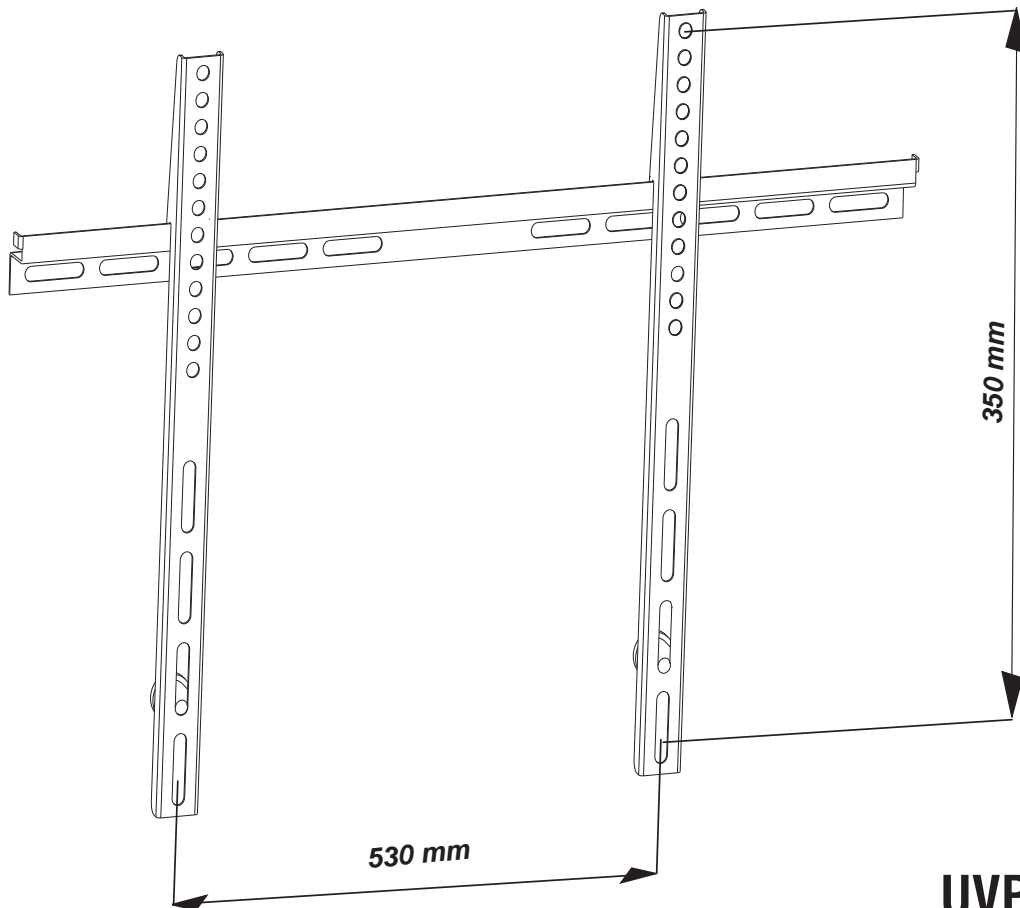

## Universal-Wandhalterung

hochwertiger Wandhalter für alle Flachbildschirme

empfohlene TV-Größe: ca. 26 - 37 Zoll

unterstützte VESA-Standards: 75 x 75, 100 x 100,  
200 x 100, 200 x 200, 400 x 200, 500 x 300

max. Belastbarkeit: 56 kg

min. Wandabstand: 40 mm

Material: stabiler Stahl mit schwarzem Oberflächenfinish

einfache Installation: Lift & Hook System

inkl. Montagematerial

**UVP 20,90**

unverbindliche Preisempfehlung in Euro inkl. 19% MwSt.

**GOLDKABEL GmbH**

Hedwig-Laudien-Ring 13

DE-67071 Ludwigshafen

Tel. +49 (0) 621 / 68 56 04 - 0

[www.black-connect.com](http://www.black-connect.com)

Abmaße: 550 x 230 x 190 mm

Nettogewicht: 12,40 kg

Bruttogewicht: 13,40 kg

**VPE: 12 Stück**

Art.-Nr. 821032

4 260245 283934