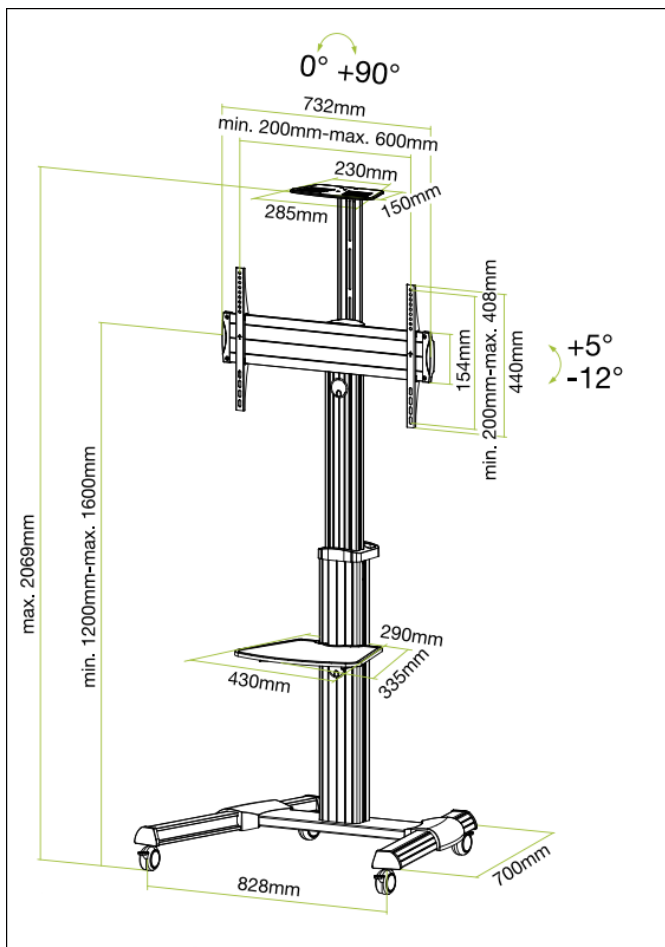

# Mobile Mount 6450

von ca. 37 - 70 Zoll  
unterstützte VESA-Standards: max. 600 x 400  
max. Belastbarkeit: 50 kg  
Neige-Bereich:  $-12^\circ$  /  $+5^\circ$   
Rotierbar:  $90^\circ$

**GOLDKABEL GmbH**  
**Hedwig-Laudien-Ring 13**  
**DE-67071 Ludwigshafen**  
**Tel. +49 (0) 621 / 68 56 04 - 0**

**UVP 349,00**

unverbindliche Preisempfehlung in Euro inkl. 19% MwSt

**Art.-Nr. 824073**

4 260401 547580