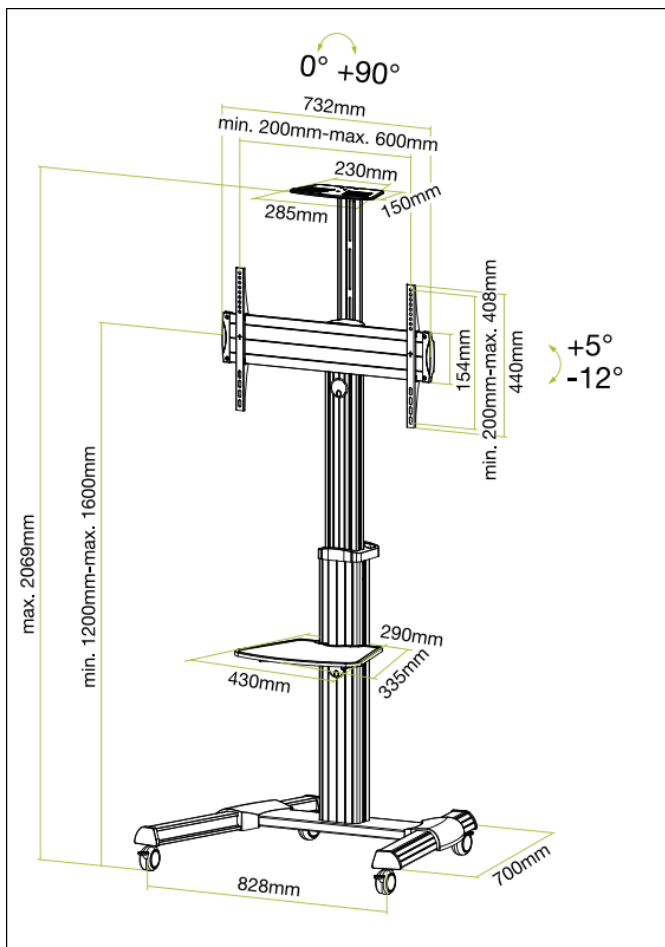

Mobile Mount 6450

von ca. 37 - 70 Zoll

unterstützte VESA-Standards: max. 600 x 400

max. Belastbarkeit: 50 kg

Neige-Bereich: -12° / $+5^\circ$

Rotierbar: 90°

UVP 199,00

unverbindliche Preisempfehlung in Euro inkl. 19% MwSt